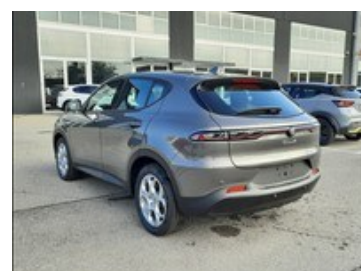

Scopri di più
su questo veicolo
inquadrandolo il
codice QR ➡

Alfa Romeo Tonale

1.6 130cv super tct6

33.500 €
~~36.450 €~~

Caratteristiche

Tipologia	Aziendali
Immatricolazione	03/2024
Alimentazione	Diesel
Potenza	96 kW (130 cv)
Porte	5
Colore interni	Sedili in tessuto nero
Consumo combinato	5.3 l/100km

Km percorsi	17.000
Carrozzeria	Suv
Cilindrata	1598
Cambio	Automatico
Colore esterno	Grigio Vesuvio
Neopatentati	No
Emissioni Co2 ciclo di prova combinato valido ai fini dell'eventuale tassazione	138 g/km

Optionals extra serie

- Grigio vesuvio

Dotazioni di serie:

- Aeb con riconoscimento pedone
- Alfa connected services
- Ambiente nero
- Avviso occupazione sedile posteriore
- Bracciolo centrale
- Calotte specchi nero lucide con dettaglio "tricolore"
- Cannocchiale cluster 12,3" full tft
- Cerchi in lega da 18" con pneumatici 235/50 r18 non
- Climatizzatore automatico bi-zona
- Coprimozzo alfa romeo colorato
- Cruise control
- Fari full led reflector con drl e indicatori di direzione
- Fari posteriori full led con tecnologia infinity mirroring ed effetto
- Keyless go
- Lane support system (lane departure warning e lane keeping assist)
- Luce abbagliante/anabbagliante automatica
- Plancia con inserti in 3d
- Regolazione sedili manuale a 6 vie lato guidatore e 4
- Riconoscimento segnaletica stradale
- Rilevamento sonnolenza conducente
- Sedile posteriore abbattibile 60/40
- Sedili in tessuto tex alfa con logo alfa romeo
- Sistema infotainment da 10.25" con 2 porte usb bluetooth e
- Specchietti retrovisori esterni riscaldabili
- Trilobo alfa romeo esagonale
- V scudetto in tinta alluminio
- Volante in tessuto tecnico soft-touch
- Wireless apple car play /android auto