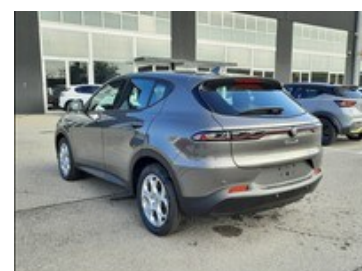

Scopri di più
su questo veicolo
inquadrandolo il
codice QR ➡

Alfa Romeo Tonale

1.6 130cv super tct6

33.900 €
~~36.450 €~~

Caratteristiche

Tipologia	Aziendali
Immatricolazione	03/2024
Alimentazione	Diesel
Potenza	96 kW (130 cv)
Porte	5
Colore interni	Sedili in tessuto nero
Consumo combinato	5.3 l/100km

Km percorsi	4.250
Carrozzeria	Suv
Cilindrata	1598
Cambio	Automatico
Colore esterno	Grigio Vesuvio
Neopatentati	No
Emissioni Co2 ciclo di prova combinato valido ai fini dell'eventuale tassazione	138 g/km

Optionals extra serie

- Grigio vesuvio

Dotazioni di serie:

- Aeb con riconoscimento pedone
- Alfa connected services
- Ambiente nero
- Avviso occupazione sedile posteriore
- Bracciolo centrale
- Calotte specchi nero lucide con dettaglio "tricolore"
- Cannocchiale cluster 12,3" full tft
- Cerchi in lega da 18" con pneumatici 235/50 r18 non
- Climatizzatore automatico bi-zona
- Coprimozzo alfa romeo colorato
- Cruise control
- Fari full led reflector con drl e indicatori di direzione
- Fari posteriori full led con tecnologia infinity mirroring ed effetto
- Keyless go
- Lane support system (lane departure warning e lane keeping assist)
- Luce abbagliante/anabbagliante automatica
- Plancia con inserti in 3d
- Regolazione sedili manuale a 6 vie lato guidatore e 4
- Riconoscimento segnaletica stradale
- Rilevamento sonnolenza conducente
- Sedile posteriore abbattibile 60/40
- Sedili in tessuto tex alfa con logo alfa romeo
- Sistema infotainment da 10.25" con 2 porte usb bluetooth e
- Specchietti retrovisori esterni riscaldabili
- Trilobo alfa romeo esagonale
- V scudetto in tinta alluminio
- Volante in tessuto tecnico soft-touch
- Wireless apple car play /android auto