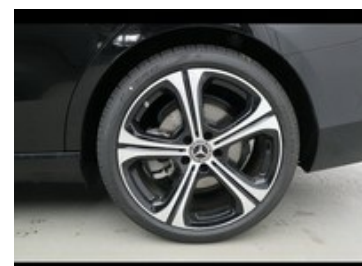

## Mercedes Classe C

berlina 220 d mild hybrid 197cv advanced 4matic 9g-tronic

**53.400 €**

64.999 €