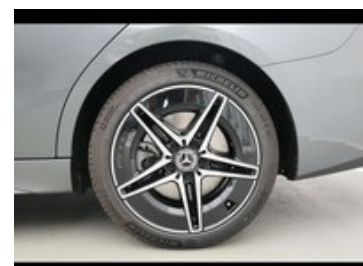

Scopri di più
su questo veicolo
inquadrando il
codice QR

Mercedes Classe C

berlina 300 de plug in hybrid amg line advanced 9g-tronic

62.400 €

76.678 €

Caratteristiche

Tipologia	Nuovo
Cilindrata	1993
Cambio	Automatico
Colore esterno	Grigio selenite metallizzato
Neopatentati	No
Emissioni Co2 ciclo di prova combinato valido ai fini dell'eventuale tassazione	11 g/km

Carrozzeria	Berlina
Potenza	230 kW (313 cv)
Porte	4
Colore interni	Rivestimenti in ARTICO e DINAM
Consumo combinato	0.4 l/100km

Optionals extra serie

- Aggiornamento cartografia online
- Cerchi in lega leggera amg da 45 7 cm (18")
- Cielo in tessuto nero
- Fari anteriori led e fari posteriori full led
- Pacchetto night
- Retrovisori interni ed esterni autoanabbaglianti
- Sistema di assistenza attivo alla regolazione della distanza distronic
- Specchietti retrovisori regolabili elettricamente
- Supporto lombare regolabile su 4 parametri
- Tappetini amg
- Tetto panorama scorrevole