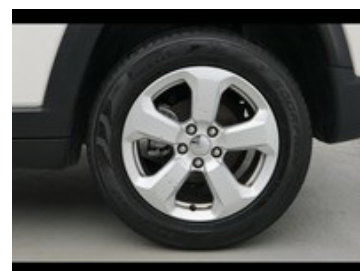

Scopri di più
su questo veicolo
inquadrandolo il
codice QR ➡

Jeep Jeep Compass

1.4 multiair 140cv longitude 2wd

15.900 €

Caratteristiche

Tipologia	Usato
Immatricolazione	01/2018
Alimentazione	Benzina
Potenza	103 kW (140 cv)
Garanzia	Car Garantie 12M (12 mesi)
Neopatentati	No
Consumo urbano	7.8 l/100km
Emissioni Co2	143 (g/km)