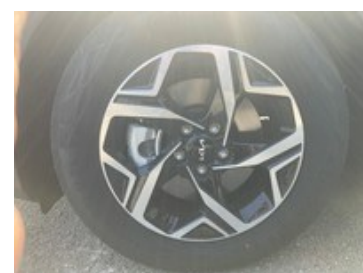

## Caratteristiche

Tipologia	<b>Nuovo</b>
Alimentazione	<b>Diesel</b>
Potenza	<b>100 kW (136 cv)</b>
Porte	<b>5</b>
Colore interni	<b>SATURN BLACK(WK)</b>
Consumo combinato	<b>4.961 l/100km</b>

Carrozzeria	<b>Suv</b>
Cilindrata	<b>1598</b>
Cambio	<b>Automatico</b>
Colore esterno	<b>(CSS) LUNAR SILVER M</b>
Neopatentati	<b>No</b>
Emissioni Co2 ciclo di prova combinato valido ai fini dell'eventuale tassazione	<b>129.90 g/km</b>