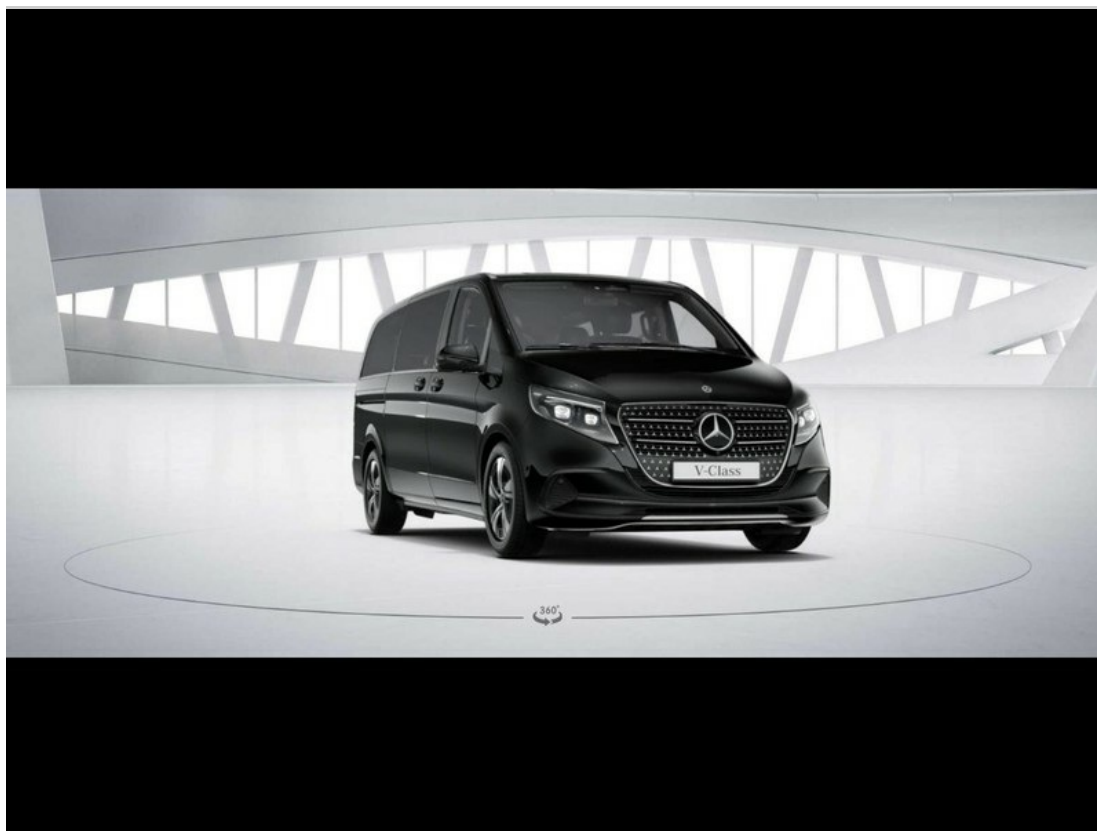

# Mercedes Classe V

long 250 d avantgarde 9g-tronic plus

**86.802 €**  
7.043 €