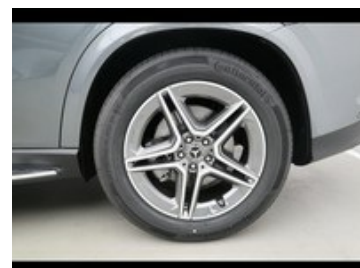

Scopri di più
su questo veicolo
inquadrando il
codice QR

Mercedes Classe GLE

gle coupe 350 de plug in hybrid amg line advanced plus 4matic 9g-tronic plus

95.500 €

112.332 €

Caratteristiche

Tipologia	Nuovo	Carrozzeria	Coupé
Cilindrata	1993	Potenza	245 kW (333 cv)
Cambio	Automatico	Porte	4
Colore esterno	Grigio selenite	Colore interni	Pelle sintetica ARTICO e DINAMICA nera
Neopatentati	No	Consumo combinato	0.6 l/100km
Emissioni Co2 ciclo di prova combinato valido ai fini dell'eventuale tassazione	16 g/km		

Optionals extra serie

- Active parking assist with parktronic
- Aggiornamento cartografia online
- Android auto
- Antifurto anti sollevamento
- Apple carplay
- Carica wireless
- Cavo di ricarica per wallbox e stazione di ricarica pubblica
- Cielo in tessuto nero
- Cofano motore trasparente
- DISTRONIC
- Estetica amg
- Hands-free access
- Integrazione per smartphone
- Keyless-go
- Luci ambient con la proiezione del logo
- Modulo di comunicazione (5g) per l'utilizzo dei servizi mercedes me
- Pacchetto night
- Predisposizione per live traffic information
- Sedili riscaldabili per lato guida e passeggero
- Sistema di assistenza abbaglianti adattivi plus
- Specchietti esterni richiudibili elettricamente
- Tappetini amg
- Telecamera 360°
- Volante sportivo multifunzione in pelle nappa appiattito nella parte inferiore