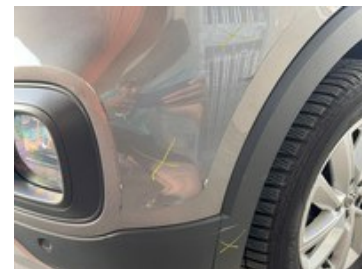

Scopri di più
su questo veicolo
inquadrandolo il
codice QR ➡

Volkswagen T-Cross

1.6 tdi scr 95cv style dsg

18.900 €

Caratteristiche

Tipologia	Usato
Immatricolazione	02/2020
Alimentazione	Diesel
Potenza	70 kW (95 cv)
Garanzia	Certified Pre-Owned (12 mesi)
Classe emissioni	Euro 6d-Temp-EVAP-ISC
Emissioni Co2 ciclo di prova combinato valido ai fini dell'eventuale tassazione	142 g/km

Km percorsi	81.599
Carrozzeria	Suv
Cilindrata	1598
Cambio	Automatico
Porte	5
Neopatentati	Sì
Consumo combinato	5.4 l/100km