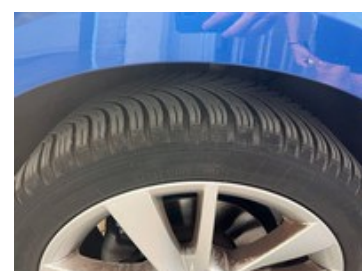

Scopri di più
su questo veicolo
inquadrandolo il
codice QR ➔

Skoda Octavia

wagon 1.5 g-tec 130cv style dsg

14.900 €

Caratteristiche

Tipologia	Usato	Km percorsi	89.000
Immatricolazione	08/2019	Carrozzeria	Station wagon
Alimentazione	Metano	Cilindrata	1498
Potenza	96 kW (130 cv)	Cambio	Automatico
Garanzia	Skoda Plus 24M (24 mesi , 24 mesi parti m.)	Porte	5
Neopatentati	No	Colore esterno	0F Blu Lava metallizzato
Consumo combinato	5.913 l/100km	Classe emissioni	Euro 6d-Temp-EVAP-ISC
		Emissioni Co2 ciclo di prova combinato valido ai fini dell'eventuale tassazione	105.8 m³/100 km

Skoda Octavia wagon 1.5 g-tec 130cv style dsg

- Interni in alcantara®/pelle
- Interruzione dell'alimentazione del carburante in caso di incidente
- Vano portaoggetti jumbo box tra i sedili anteriori e cassetto
- Vano portaoggetti sui pannelli delle portiere anteriori e posteriori
- Vetri oscurati a partire dal montante b
- Volante multifunzione in pelle con comandi autoradio e telefono
- Xds+