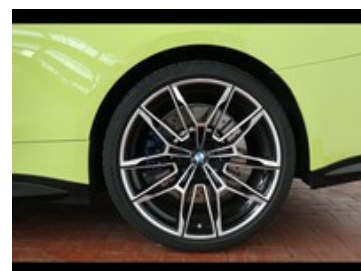

# BMW M4

coupe 3.0 competition steptronic

**65.900 €**

## Caratteristiche

Tipologia	<b>Usato</b>
Immatricolazione	<b>04/2021</b>
Alimentazione	<b>Benzina</b>
Potenza	<b>375 kW (510 cv)</b>
Garanzia	<b>Car Garantie 12M (12 mesi )</b>
Colore interni	<b>Pelle blu</b>
Classe emissioni	<b>Euro 6d</b>
Emissioni Co2 ciclo di prova combinato valido ai fini dell'eventuale tassazione	<b>223 g/km</b>