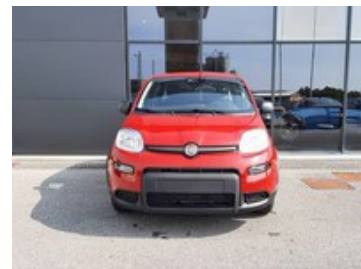

Scopri di più
su questo veicolo
inquadrando il
codice QR ➡

Fiat Panda

1.0 firefly hybrid 70cv s&s

13.450 €
~~15.600 €~~

Caratteristiche

| | |
|------------------|--|
| Tipologia | Km0 |
| Immatricolazione | 09/2024 |
| Alimentazione | Ibrida Benzina |
| Potenza | 51 kW (70 cv) |
| Porte | 5 |
| Colore interni | Tessuto nero con monogramma Pandina e cuciture gialle |

| | |
|-------------------|----------------------------------|
| Km percorsi | 0 |
| Carrozzeria | Berlina |
| Cilindrata | 999 |
| Cambio | Manuale |
| Colore esterno | Rosso Passione (Pastello) |
| Neopatentati | Sì |
| Classe emissioni | Euro 6.4 |
| Consumo combinato | 5.0 l/100km |

Emissioni Co2 ciclo di prova **113 g/km**
combinato valido ai fini
dell'eventuale tassazione

Dotazioni di serie:

- Air bag guida
- Air bag passeggero
- Alzacristalli elettrici anteriori
- Appoggiatesta anteriori anticolpo di frusta
- Calotte specchi retrovisori esterni e maniglie neri
- Cambio 6 marce
- Chiusura centralizzata
- Climatizzatore manuale con filtro antipolline
- Coppe ruota 14" catenabili pneumatici 175/65 r14
- Esc + asr / msr, hba + hill holder
- Frenata autonoma di emergenza
- Interni in tessuto con monogramma fiat e logo pandina
- Kit fix & go
- Lettura dei limiti di velocità
- Look specifico
- Pantina lato passeggero con specchio di cortesia
- Paraurti verniciati
- Presa corrente 12v
- Regolazione volante
- Rilevatore di stanchezza
- Seat belt reminder su tutti i sedili
- Sedile posteriore unico abbattibile
- Segnalazione superamento di corsia
- Sensore pressione pneumatici
- Sensore temperatura esterna
- Sensori di parcheggio posteriori
- Serigrafia pandina su terza luce posteriore
- Servosterzo dualdrive
- Specchietti retrovisori esterni regolazione manuale
- Start & stop
- Telecomando apertura / chiusura porte
- Window bag anteriori e posteriori