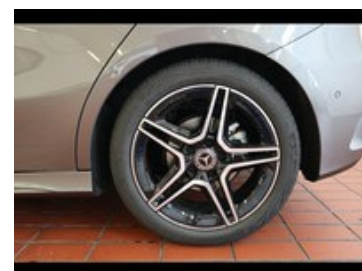

Scopri di più
su questo veicolo
inquadrando il
codice QR

Mercedes Classe A

180 d amg line advanced plus speedshift dct amg 8g

37.800 €

46.423 €

Caratteristiche

Tipologia	Nuovo
Alimentazione	Diesel
Potenza	85 kW (116 cv)
Porte	5
Colore interni	Rivestimenti in ARTICO e micro
Emissioni Co2 ciclo di prova combinato valido ai fini dell'eventuale tassazione	132 g/km

Carrozzeria	Berlina
Cilindrata	1950
Cambio	Automatico
Colore esterno	Grigio Montagna
Neopatentati	No
Consumo combinato	5 l/100km