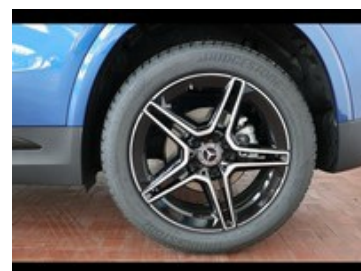

Scopri di più
su questo veicolo
inquadrando il
codice QR

Mercedes GLA

180 d amg line advanced plus 8g-dct

48.200 €

51.308 €

Caratteristiche

Tipologia	Nuovo
Alimentazione	Diesel
Potenza	85 kW (116 cv)
Porte	5
Colore interni	Nero
Classe emissioni	Euro 6e
Emissioni Co2 ciclo di prova combinato valido ai fini dell'eventuale tassazione	140 g/km

Carrozzeria	Suv
Cilindrata	1950
Cambio	Automatico
Colore esterno	Spectral blue
Neopatentati	No
Consumo combinato	5.3 l/100km

Optionals extra serie

- Aggiornamento cartografia online
- Cerchi in lega leggera amg da 48 3 cm (19")
- Chiamata di emergenza mercedes-benz
- Cielo in tessuto nero
- Climatizzatore automatico confortmatic
- Cristalli laterali posteriori e lunotto oscurati
- Hands-free access
- Impianto frenante ad alte prestazioni
- Keyless-go
- Modulo di comunicazione (lte) per l'utilizzo dei digital extras
- Multibeam led
- Navigazione su disco fisso
- Pacchetto night
- Predisposizione per live traffic information
- Presa da 12 v nel vano bagagli
- Reti portaoggetti sugli schienali dei sedili anteriori
- Retrovisore interno ad antiabbagliamento automatico
- Roof rails neri
- Sedili sportivi anteriori
- Sistema di rilevamento automatico del limite di velocità
- Sterzo diretto
- Styling amg
- Tappetini in velours sportivi amg
- Volante sportivo multifunzione in pelle nappa