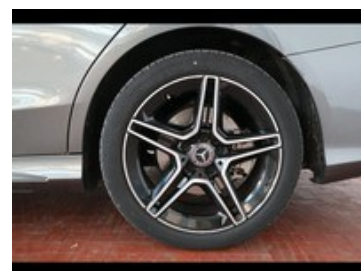

Scopri di più
su questo veicolo
inquadrando il
codice QR ➡

Mercedes Classe C

station wagon 220 d premium 4matic 9g-tronic plus

28.900 €

Caratteristiche

Tipologia	Usato
Immatricolazione	12/2019
Alimentazione	Diesel
Potenza	143 kW (194 cv)
Garanzia	Mercedes-Benz Certified 12M (12 mesi , 12 mesi parti m.)
Classe emissioni	Euro 6d-Temp
Emissioni Co2 ciclo di prova combinato valido ai fini dell'eventuale tassazione	141 g/km