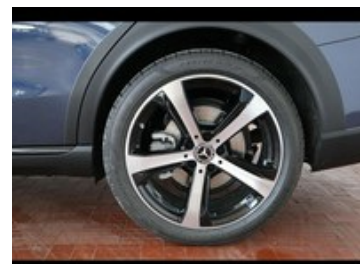

Scopri di più
su questo veicolo
inquadrandolo il
codice QR

Mercedes Classe C

station wagon all-terrain 220 d mild hybrid advanced 4matic 9g-tronic

53.900 €

64.816 €

Caratteristiche

Tipologia	Nuovo	Carrozzeria	Station wagon
Cilindrata	1993	Potenza	147 kW (200 cv)
Cambio	Automatico	Porte	5
Colore esterno	Blu sodalite	Colore interni	Rivestimenti in ARTICO nera co
Neopatentati	No	Classe emissioni	Euro 6e
Consumo combinato	4.9 l/100km	Emissioni Co2 ciclo di prova combinato valido ai fini dell'eventuale tassazione	129 g/km

Optionals extra serie

- Active distance assist distronic
- Aggiornamento cartografia online
- Cerchi in lega da 48 3 cm (19") a 5
- Cielo in tessuto grigio
- Consolle centrale design a rombi, grigio argento
- Fari anteriori led e fari posteriori full led
- Inserti look a rombi grigio argento
- Luci ambient con la proiezione del logo integrate nei retrovisori
- Luci soffuse «ambient»
- Mercedes-benz connect package, 3 anni
- Modulo di comunicazione (5g) per l'utilizzo dei servizi mercedes me
- Pacchetto night
- Pacchetto per il vano bagagli comprende
- Predisposizione per distronic
- Rete porta bagagli
- Roof rails neri
- Supporto lombare regolabile su 4 parametri
- Tendalino copri bagagli e rete divisoria easy-pack
- Tetto panorama scorrevole
- Vetri atermici sfumati scuri