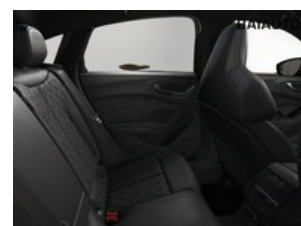

Scopri di più
su questo
veicolo
inquadrandolo
il
codice QR

Audi S5

berlina 3.0 v6 tfsi mhev+ 367cv quattro s tronic

93.628 €

~~106.592 €~~

Caratteristiche

Tipologia	Nuovo	Carrozzeria	Berlina
Alimentazione	Ibrida Benzina	Cilindrata	2996
Potenza	270 kW (367 cv)	Cambio	Automatico
Porte	4	Colore esterno	Nero Mito metallizzato
Colore interni	Nero-Nero-Grigio Acciaio/Nero-Nero/ Nero/Nero	Neopatentati	No
		Consumo combinato	7.6 l/100km
		Emissioni Co2 ciclo di prova combinato valido ai fini dell'eventuale tassazione	167 g/km

Optionals extra serie

- Bulloni antifurto
- Cerchi in lega audi sport da 20" con design a
- Elementi interni in look vanadium
- Funzione memory per i sedili anteriori e per gli specchietti
- Inserti in carbonio con struttura micro twill
- Pacchetto interni s con sedili sportivi plus in pelle, nera
- Pacchetto luci ambiente pro con luce d'interazione
- Pinze freno anteriori e posteriori rosse
- Predisposizione per gancio traino
- Proiezione logo s alle portiere anteriori
- Tetto panoramico con trasparenza dinamica
- Vetri laterali anteriori acustici
- Vetri oscurati