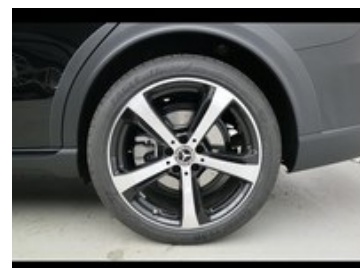

Scopri di più
su questo veicolo
inquadrandolo il
codice QR

Mercedes Classe C

station wagon all-terrain 220 d mild hybrid advanced mountain edition
4matic 9g-tronic

53.900 €

64.816 €

Caratteristiche

Tipologia	Nuovo	Carrozzeria	Station wagon
Cilindrata	1993	Potenza	147 kW (200 cv)
Cambio	Automatico	Porte	5
Colore esterno	Nero Ossidiana	Colore interni	Rivestimenti in ARTICO nera co
Neopatentati	No	Classe emissioni	Euro 6e
Consumo combinato	4.9 l/100km	Emissioni Co2 ciclo di prova combinato valido ai fini dell'eventuale tassazione	129 g/km

Optionals extra serie

- Fari anteriori led e fari posteriori full led
- Luci ambient con la proiezione del logo integrate nei retrovisori
- Luci soffuse «ambient»
- Pacchetto per il vano bagagli comprende
- Parking pilot
- Rete porta bagagli
- Retrovisori interni ed esterni autoanabbaglianti
- Sistema di assistenza alla frenata attivo
- Specchietti retrovisori regolabili elettricamente
- Supporto lombare regolabile su 4 parametri
- Tendalino copri bagagli e rete divisoria easy-pack

Dotazioni di serie:

- Advanced
- Autoradio digitale
- Cambio automatico a 9 rapporti 9g-tronic plus
- Climatizzazione automatica
- Consolle centrale nera lucidata a specchio
- Controllo della pressione pneumatici
- Display centrale
- Display del conducente
- Mercedes-benz connect package, 3 anni
- Mountain edition
- Navigazione premium mbux
- Pacchetto advanced
- Pacchetto comfort per i sedili
- Pacchetto parcheggio con telecamera per la retromarcia assistita
- Pacchetto retrovisori
- Pacchetto usb
- Pacchetto vani portaoggetti
- Portellone posteriore easy-pack con comando elettrico di apertura e chiusura
- Schienali dei sedili posteriori ripiegabili
- Sedili anteriori riscaldabili elettricamente
- Sistema antisbandamento attivo
- Sistema di assistenza abbaglianti adattivi
- Sospensioni direct control comfort
- Tappetini in velluto
- Tirefit
- Volante sportivo multifunzione in pelle