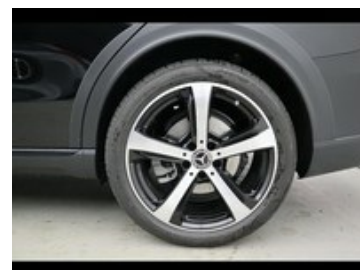

Scopri di più
su questo veicolo
inquadrandolo il
codice QR

Mercedes Classe C

station wagon all-terrain 220 d mild hybrid advanced mountain edition
4matic 9g-tronic

53.900 €

64.816 €

Caratteristiche

Tipologia	Nuovo
Cilindrata	1993
Cambio	Automatico
Colore esterno	Nero Ossidiana
Neopatentati	No
Consumo combinato	4.9 l/100km