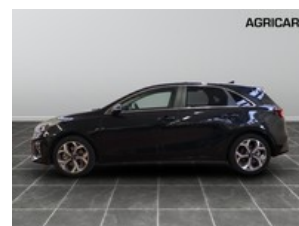

# Kia ceed

5 porte 1.6 crdi 136cv evolution adas pack plus 2wd dct

**15.900 €**

## Caratteristiche

Tipologia	Usato	Km percorsi	74.766
Immatricolazione	06/2019	Carrozzeria	Berlina
Alimentazione	Diesel	Cilindrata	1598
Potenza	100 kW (136 cv)	Cambio	Automatico
Garanzia	Car Garantie 12M (12 mesi )	Porte	5
Colore interni	PELLE/TESSUTO	Colore esterno	Nero met.
Classe emissioni	Euro 6d-Temp	Neopatentati	No
Emissioni Co2 ciclo di prova combinato valido ai fini dell'eventuale tassazione	133 g/km	Consumo combinato	5.081 l/100km