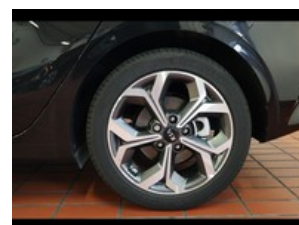

## Caratteristiche

Tipologia	Usato	Km percorsi	74.766
Immatricolazione	06/2019	Carrozzeria	Berlina
Alimentazione	Diesel	Cilindrata	1598
Potenza	100 kW (136 cv)	Cambio	Automatico
Garanzia	Car Garantie 12M (12 mesi )	Porte	5
Colore interni	PELLE/TESSUTO	Colore esterno	Nero met.
Classe emissioni	Euro 6d-Temp	Neopatentati	No
Emissioni Co2 ciclo di prova combinato valido ai fini dell'eventuale tassazione	133 g/km	Consumo combinato	5.081 l/100km