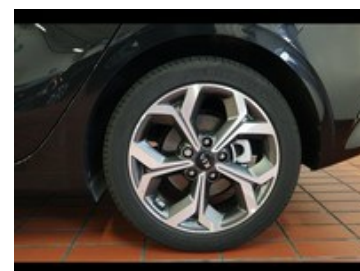

Scopri di più
su questo veicolo
inquadrando il
codice QR ➡

Kia ceed

5 porte 1.6 crdi 136cv evolution adas pack plus 2wd dct

16.900 €

Caratteristiche

Tipologia	Usato
Immatricolazione	06/2019
Alimentazione	Diesel
Potenza	100 kW (136 cv)
Garanzia	Car Garantie 12M (12 mesi)
Colore interni	PELLE/TESSUTO
Classe emissioni	Euro 6d-Temp
Emissioni Co2 ciclo di prova combinato valido ai fini dell'eventuale tassazione	133 g/km

Km percorsi	74.766
Carrozzeria	Berlina
Cilindrata	1598
Cambio	Automatico
Porte	5
Colore esterno	Nero met.
Neopatentati	No
Consumo combinato	5.081 l/100km

Dotazioni di serie:

- Chiusura centralizzata con telecomando e immobilizer
- Cruise control con speed limiter
- Drive mode select - selettore modalità di guida
- Fari fendinebbia
- Kia navigation system con schermo touchscreen da 8"
- Luce bagagliaio
- Predisposizione isofix
- Sedili anteriori riscaldabili
- Sensori di parcheggio posteriori