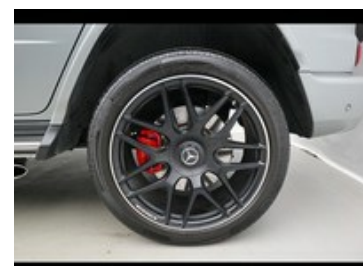

Scopri di più
su questo veicolo
inquadrando il
codice QR

AMG

AMG Classe G

amg 63 v8 585cv speedshift tct 9g

145.900 €

~~196.010 €~~

Caratteristiche

Tipologia	Usato
Immatricolazione	03/2022
Cilindrata	3982
Cambio	Automatico
Porte	5
Neopatentati	No
Consumo combinato	16.2 l/100km

Km percorsi	87.131
Carrozzeria	Fuoristrada
Potenza	430 kW (585 cv)
Garanzia	Mercedes-Benz Certified 12M (12 mesi , 12 mesi parti m.)
Colore esterno	Grigio opaco
Classe emissioni	Euro 6d-ISC-FCM
Emissioni Co2 ciclo di prova combinato valido ai fini dell'eventuale tassazione	369 g/km