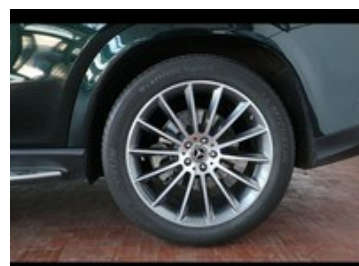

Scopri di più
su questo veicolo
inquadrando il
codice QR

Mercedes Classe GLE

gle coupe 450 d mild hybrid amg line premium 4matic 9g-tronic plus

91.900 €

~~111.802 €~~

Caratteristiche

Tipologia	Usato	Km percorsi	37.670
Immatricolazione	11/2023	Carrozzeria	Coupé
Alimentazione	Diesel	Cilindrata	2989
Potenza	270 kW (367 cv)	Cambio	Automatico
Garanzia	Mercedes-Benz Certified 12M (12 mesi , 12 mesi parti m.)	Porte	4
Neopatentati	No	Colore esterno	Verde scuro met.
Consumo combinato	7.3 l/100km	Colore interni	PELLE NERA
		Classe emissioni	Euro 6e
		Emissioni Co2 ciclo di prova combinato valido ai fini dell'eventuale tassazione	192 g/km

Dotazioni di serie:

- Airbag ginocchia
- Airmatic o amg ride control+ per motori amg
- Cambio automatico a 9 rapporti 9g-tronic plus con regolatore di
- Chiamata di emergenza mercedes-benz
- Copertura del bagagliaio easy-pack
- Disattivazione automatica airbag anteriori
- Funzioni estese mbux
- Inserti in alluminio spazzolato chiaro con rifiniture longitudinali
- Luci soffuse «ambient»
- Mirror package
- Modulo comunicazione (lte)
- Navigatore
- Pacchetto energizing
- Portellone posteriore easy-pack
- Radio digitale
- Sistema multimediale mbux
- Supporto lombare regolabile su 4 parametri