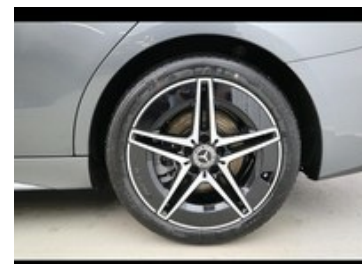

### Caratteristiche

Tipologia	<b>Nuovo</b>	Carrozzeria	<b>Berlina</b>
Cilindrata	<b>1993</b>	Potenza	<b>147 kW (200 cv)</b>
Cambio	<b>Automatico</b>	Porte	<b>4</b>
Colore esterno	<b>Grigio selenite metallizzato</b>	Colore interni	<b>Nero</b>
Neopatentati	<b>No</b>	Classe emissioni	<b>Euro 6e</b>
Consumo combinato	<b>4.7 l/100km</b>	Emissioni Co2 ciclo di prova combinato valido ai fini dell'eventuale tassazione	<b>124 g/km</b>