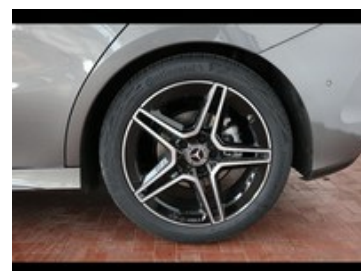

## Mercedes Classe B

180 amg line advanced plus 7g-dct

**39.400 €**  
46.842 €