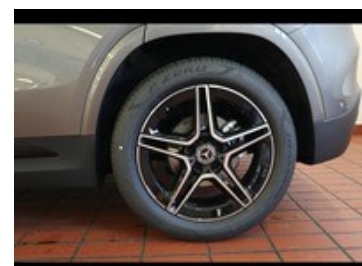

Scopri di più
su questo veicolo
inquadrando il
codice QR

Mercedes GLA

180 d amg line advanced plus 8g-dct

48.000 €

51.174 €

Caratteristiche

Tipologia	Nuovo	Carrozzeria	Suv
Alimentazione	Diesel	Cilindrata	1950
Potenza	85 kW (116 cv)	Cambio	Automatico
Porte	5	Colore esterno	Grigio montagna
Colore interni	Nero	Neopatentati	Sì
Classe emissioni	Euro 6e-bis	Consumo combinato	5.3 l/100km
Emissioni Co2 ciclo di prova combinato valido ai fini dell'eventuale tassazione	140 g/km		

Optionals extra serie

- Cerchi in lega leggera amg da 48 3 cm (19")
- Cielo in tessuto nero
- Hands-free access
- Impianto frenante ad alte prestazioni
- Keyless-go
- Multibeam led
- Navigazione su disco fisso
- Pacchetto night
- Predisposizione per servizi di navigazione
- Retrovisore interno ad antiabbagliamento automatico
- Sedili sportivi anteriori
- Tappetini amg
- Volante sportivo multifunzione in pelle nappa

Dotazioni di serie:

- 8g-dct
- Aletta parasole estraibile
- Amg line
- Amg line advanced plus
- Assetto ribassato
- Cruise control
- Dynamic select
- Elementi decorativi effetto carbonio
- Giubbetto ad alta visibilità per guidatore
- Interni in artico / microfibra microcut nero
- Pacchetto advanced plus
- Pacchetto keyless-go
- Pacchetto parcheggio con telecamera per la retromarcia assistita
- Pacchetto per il vano bagagli
- Pacchetto retrovisori
- Portabevande doppio
- Portellone posteriore easy-pack
- Scanner di impronte digitali
- Sedili anteriori riscaldabili elettricamente
- Servizi con accesso remoto
- Sistema di ricarica wireless per dispositivi mobili anteriore
- Supporto lombare regolabile su 4 parametri
- Tirefit
- Vano portaoggetti nella consolle con coperchio avvolgibile
- Visibility light pack con luci soffuse «ambient» monocolor