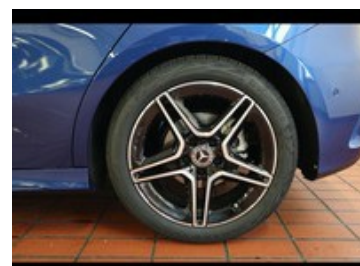

Scopri di più
su questo veicolo
inquadrando il
codice QR

Mercedes Classe A

180 amg line advanced plus 7g-dct

37.400 €
44.439 €

Caratteristiche

Tipologia	Nuovo
Alimentazione	Benzina
Potenza	100 kW (136 cv)
Porte	5
Colore interni	Rivestimenti in ARTICO e micro
Consumo combinato	5.8 l/100km

Carrozzeria	Berlina
Cilindrata	1332
Cambio	Automatico
Colore esterno	Blu spettrale
Neopatentati	Sì
Classe emissioni	Euro 6e-bis
Emissioni Co2 ciclo di prova combinato valido ai fini dell'eventuale tassazione	131 g/km

Optionals extra serie

- Bracciolo posteriore estraibile con portabicchiere e dispositivo carico passante
- Cerchi in lega leggera sportivi amg da 18" 225/45 r18
- Cielo in tessuto nero
- Elementi decorativi in alluminio chiaro con rifinitura longitudinale
- Impianto frenante ad alte prestazioni
- Multibeam led
- Navigazione su disco fisso
- Pacchetto night
- Predisposizione per servizi di navigazione
- Retrovisore interno ad antiabbagliamento automatico
- Sedili sportivi
- Tappetini amg
- Volante sportivo multifunzione in pelle nappa

Dotazioni di serie:

- Aletta parasole estraibile
- Amg line
- Amg line advanced plus
- Assetto ribassato
- Dynamic select
- Giubbetto ad alta visibilità per guidatore
- Keyless-go
- Pacchetto advanced plus
- Pacchetto parcheggio con telecamera per la retromarcia assistita
- Pacchetto usb plus
- Portabevande doppio
- Scanner di impronte digitali
- Schienali dei sedili posteriori ripiegabili
- Sedili anteriori riscaldabili elettricamente
- Servizi con accesso remoto
- Sistema di ricarica wireless per dispositivi mobili anteriore
- Supporto lombare regolabile su 4 parametri
- Tirefit
- Vano portaoggetti nella consolle con coperchio avvolgibile
- Visibility light pack con luci soffuse «ambient» monocolor