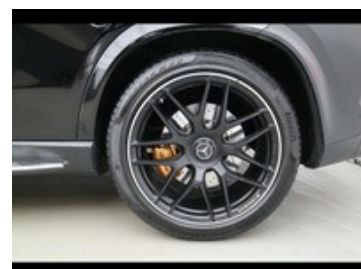

Scopri di più
su questo veicolo
inquadrando il
codice QR

AMG

AMG GLE

suv 63 v8 mild hybrid (eq-boost) amg s 4matic+ 9g-tronic plus

96.900 €

Caratteristiche

Tipologia	Usato
Immatricolazione	03/2023
Cilindrata	3982
Cambio	Automatico
Porte	5
Neopatentati	No
Consumo combinato	12.1 l/100km

Km percorsi	70.522
Carrozzeria	Suv
Potenza	450 kW (612 cv)
Garanzia	Mercedes-Benz Certified 36M (36 mesi , 36 mesi parti m.)
Colore esterno	NERO
Classe emissioni	Euro 6d-ISC-FCM
Emissioni Co2 ciclo di prova combinato valido ai fini dell'eventuale tassazione	276 g/km