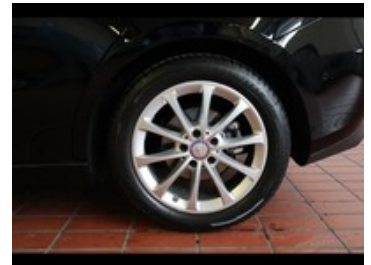

# Mercedes Classe B

180 sport

18.900 €