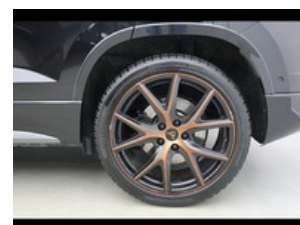

Scopri di più
su questo
veicolo
inquadrandolo
il
codice QR

Cupra Ateca

2.0 tsi vz 4drive dsg

26.900 €

Caratteristiche

Tipologia	Usato	Km percorsi	69.992
Immatricolazione	07/2021	Carrozzeria	Suv
Alimentazione	Benzina	Cilindrata	1984
Potenza	221 kW (300 cv)	Cambio	Automatico
Garanzia	Car Garantie 12M (12 mesi)	Porte	5
Neopatentati	No	Colore esterno	Nero
Consumo combinato	8.6 l/100km	Classe emissioni	Euro 6 EA
		Emissioni Co2 ciclo di prova combinato valido ai fini dell'eventuale tassazione	201 g/km