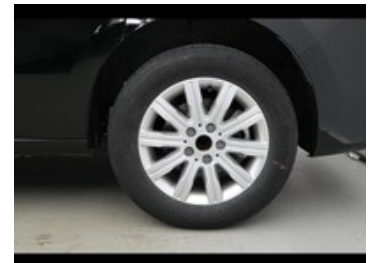

Mercedes Classe T

long 180 d 7g-dct

36.928 €
~~33.730 €~~

Caratteristiche

Tipologia	VIC Nuovo
Alimentazione	Diesel
Potenza	85 kW (116 cv)
Porte	5
Neopatentati	Sì
Consumo_combinato	5.2 l/100km

Carrozzeria	Monovolume
Cilindrata	1461
Cambio	Automatico
Colore esterno	Nero loporite metallizzato
Classe emissioni	Euro 6e
Emissioni CO2 g/km ciclo di prova combinato valido ai fini dell'eventuale tassazione	136 g/km